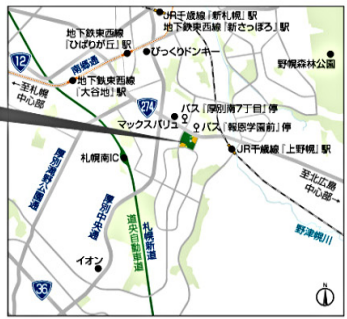

バラ苗木売場 Open!

2013年4月20日(土)

雪印種苗園芸センターでは、
約450種のバラ苗木、果樹、花木、庭木など
多種多数を取り揃えて
皆様のご来店を心よりお待ちしております。

新印種苗オリジナル種子
好評発売中!!

春植え球根
入荷

タネから育てて太収穫

温室店舗

春の花、満載

草花・野菜種子
多数取り揃えています。

クリスマスローズ・胡蝶蘭・
プリムラビオラなど、
早春のお花を
多数取り揃えています。

雪印種苗園芸センター

運営会社 株式会社グリーンプランナー

営業時間 9:30~18:00(4月~9月)
住所 〒004-0031 札幌市厚別区上野幌1条5丁目1番6号
TEL&FAX 温室店舗: TEL(011)891-2803・FAX(011)892-7369
U R L 苗木売場: TEL(011)896-7852 (4月20日(土)より、電話連絡致します)
http://snowseed-garden.jp/

交通アクセス

●国道12号線から『厚別中央通』に入り南下し、『国道274号線』を北広島方向へ。
●国道38号線から『厚別中央通』または『厚別薄野公園通』に入り北上し、『国道274号線』を北広島方向へ。
●札幌南ICから『札幌新道』に入り『厚別中央通』または『厚別薄野公園通』を北上し、『国道274号線』を北広島方向へ。
●北広島方面から『国道274号線』を札幌方向へ。

公共機関

●地下鉄東西線『新さっぽろ』駅下車、新さっぽろバスターミナル『1番』乗り場から、JRバス新33番・新34番で『報徳学園前』駅下車、JRバス13番・循環新13番・新13番で『厚別南7丁目』駅下車。
●地下鉄東西線『大谷地』駅下車、大谷地バスターミナル『2番』乗り場から、JRバス33番・大33番で、『報徳学園前』駅下車。