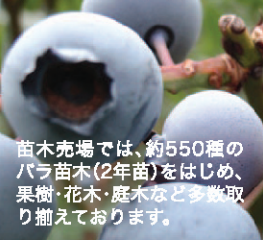

人気の「男爵薯」、「メークイ
ン」、「キタアカリ」をはじめ
「とうや」、「はるか」、「イン
カのめざめ」、「インカのひ
とみ」など…好評発売中!!

充実の品揃え
苗木売場

苗木売場では、約550種の
バラ苗木(2年苗)をはじめ、
果樹・花木・庭木など多数取
り揃えております。