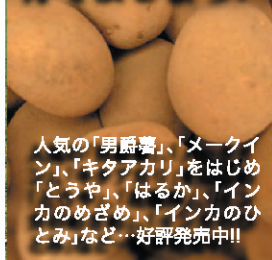

野菜苗 5/9 販売スタート!

野菜種子
好評発売中!!

体に優しい
おいしい野菜を
作りましょう。

大切な土作りは
当店オススメの良質な
培養土、堆肥、肥料で!

話題の日本のバラ

コンパクトで育てやすい **花がキュート!** 花がたくさん咲いて丈夫な
ロサ・オリエンティス ローズ

あおい みさき みやこ 花見小路 シュエラザード シュー・ラ・ネージュ

雪印種苗園芸センター

多彩なカラーバリエーションの
雪印種苗オリジナル
ポットカーネーションが
おすすめです。

雪印種苗オリジナルカーネーションは、
花が咲き終わりましたら植え替えてくだ
さい。草丈の半分くらいの高さで切りとり、
ひと回り大きな鉢に植え替えます。秋に
もう一度花を咲かせることができます。
植え替えには、雪印種苗オリジナル培養
土「すくすく倶楽部」がおすすめです。

おいしいジャガイモ
育てましょう!

人気の「男爵薯」、「メークイ
ン」、「キタアカリ」をはじめ
「とうや」、「はるか」、「イン
カのめざめ」、「インカのひ
とみ」など…好評発売中!!