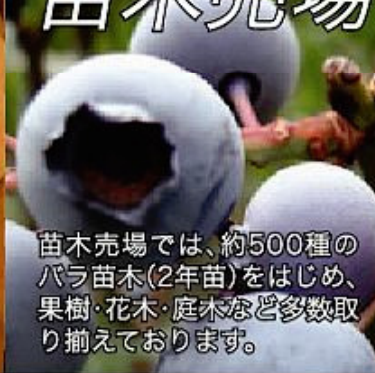

## カーネーション Carnation

母の日に  
お花を贈りましょう

多彩なカラーバリエーションの  
雪印種苗オリジナル  
ポットカーネーションが  
おすすめてです。

雪印種苗オリジナルカーネーションは、  
花が咲き終わりましたら植え替えてくだ  
さい。草丈の半分くらいの高さで切りとり、  
ひと回り大きな鉢に植え替えます。秋に  
もう一度花を咲かせることができます。  
植え替えには、雪印種苗オリジナル培養  
土「すくすく倶楽部」がおすすめてです。

おいしいジャガイモ  
育てましょう!

充実の品揃え  
苗木売場

人気の「男爵薯」、「メイク  
イン」、「キタアカリ」をはじめ  
「とうや」、「はるか」、「イン  
カのみめざめ」、「インカのひ  
とみ」など…好評発売中!!

苗木売場では、約500種の  
バラ苗木(2年苗)をはじめ、  
果樹・花木・庭木など多数取  
り揃えております。