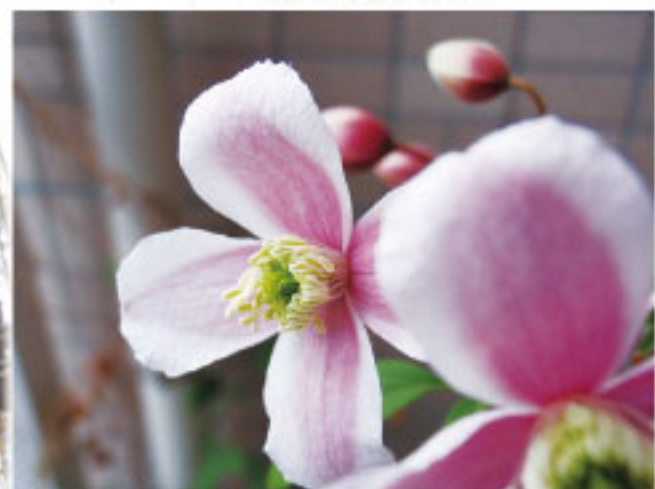

Clematis クレマチス入荷

入荷

クリスマスローズ

4/1(月)は棚卸しのため臨時休業です。

本格シーズン前

3/31(日)まで

SALE

鉢